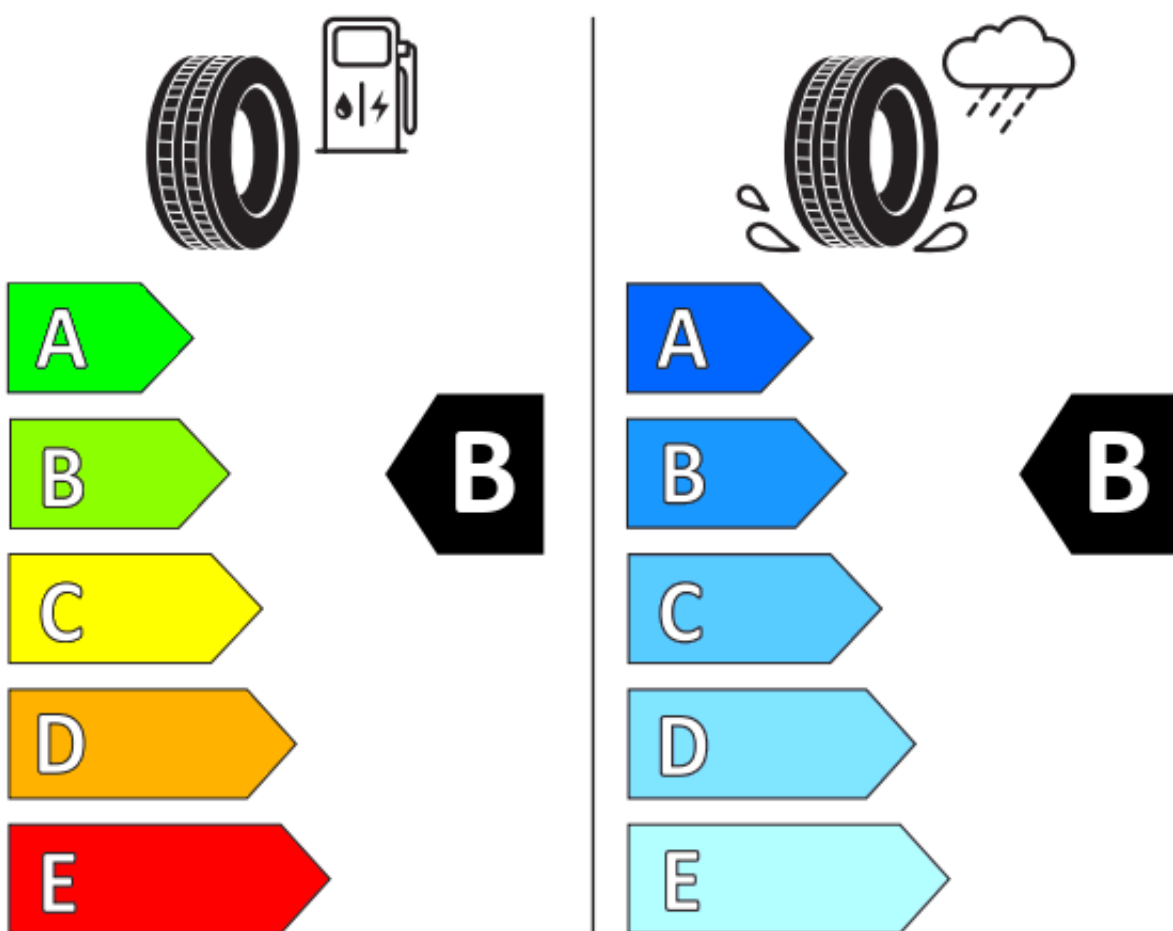

# ENERG

**Continental**

4512300000

215/65R16 102 H

C2

2020/740